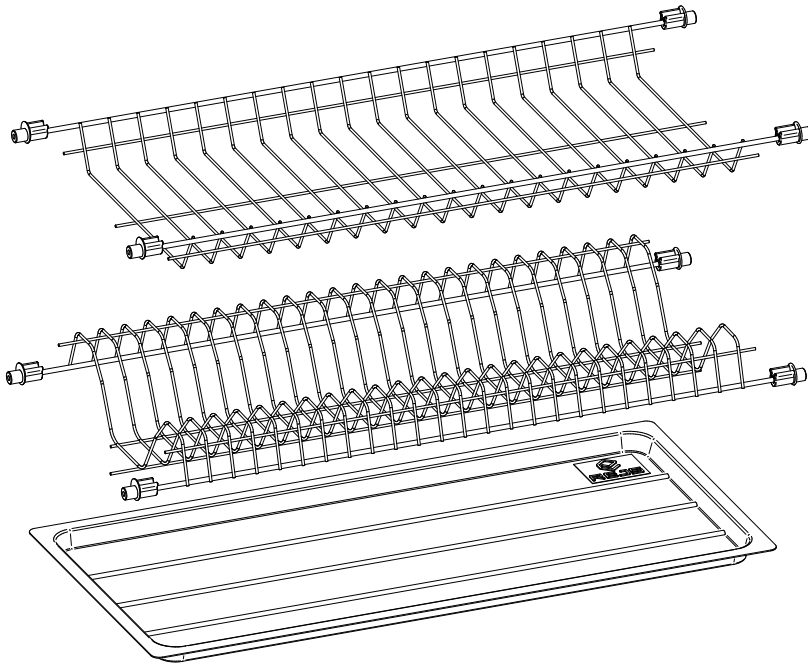

СУШКА БЕЛАЯ STANDART1

1 ШТ.

1 ШТ.

1 ШТ.

8 ШТ.

АРТИКУЛ	В мм	В1 мм
WE06.1623.01.010	400	364-368
WE06.1624.01.010	450	414-418
WE06.1625.01.010	500	464-468
WE06.1626.01.010	600	564-568
WE06.1651.01.010	700	664-668
WE06.1627.01.010	800	764-768
WE06.1628.01.010	900	864-868