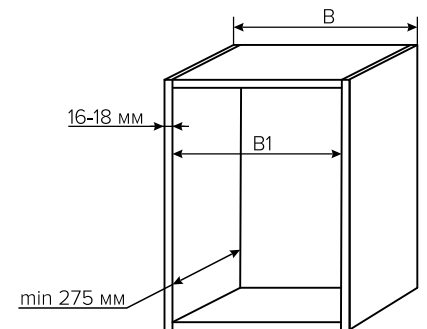

СУШКА БЕЛАЯ STANDART1

1 ШТ.

1 ШТ.

1 ШТ.

8 ШТ.

АРТИКУЛ	В мм	В1 мм
WE06.1623.01.010	400	364-368
WE06.1624.01.010	450	414-418
WE06.1625.01.010	500	464-468
WE06.1626.01.010	600	564-568
WE06.1651.01.010	700	664-668
WE06.1627.01.010	800	764-768
WE06.1628.01.010	900	864-868