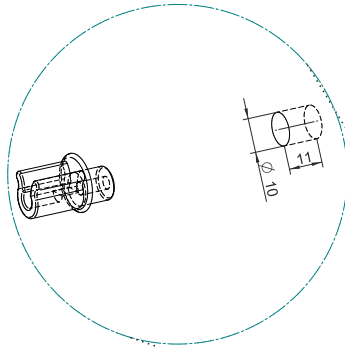

СУШКА БЕЛАЯ STANDART1

1 ШТ.

1 ШТ.

1 ШТ.

8 ШТ.

АРТИКУЛ	В мм	В1 мм
WE06.1623.01.010	400	364-368
WE06.1624.01.010	450	414-418
WE06.1625.01.010	500	464-468
WE06.1626.01.010	600	564-568
WE06.1651.01.010	700	664-668
WE06.1627.01.010	800	764-768
WE06.1628.01.010	900	864-868