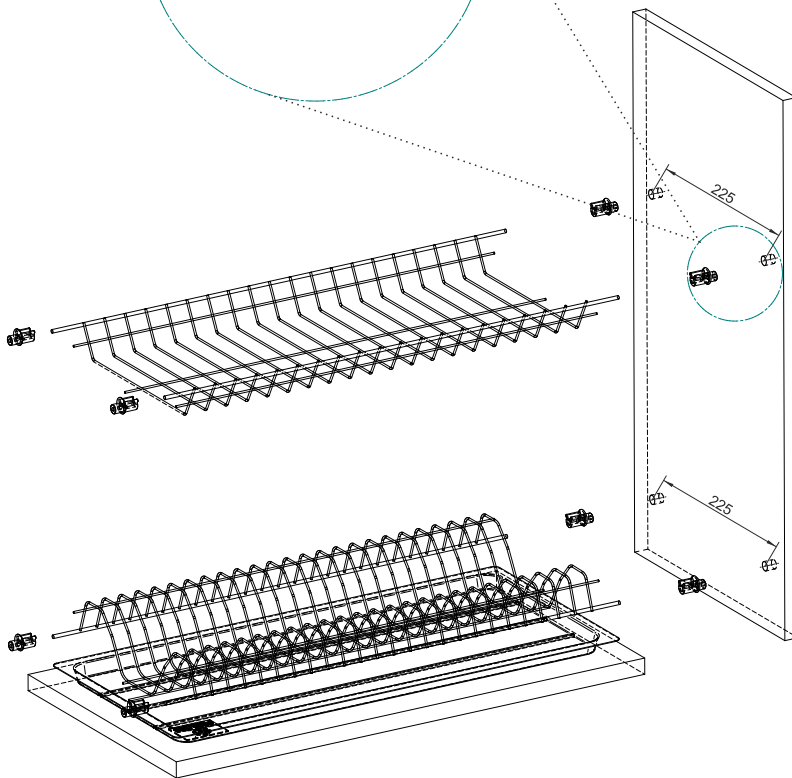

СУШКА БЕЛАЯ STANDART1

1 ШТ.

1 ШТ.

1 ШТ.

8 ШТ.

АРТИКУЛ	В мм	В1 мм
WE06.1623.01.010	400	364-368
WE06.1624.01.010	450	414-418
WE06.1625.01.010	500	464-468
WE06.1626.01.010	600	564-568
WE06.1651.01.010	700	664-668
WE06.1627.01.010	800	764-768
WE06.1628.01.010	900	864-868