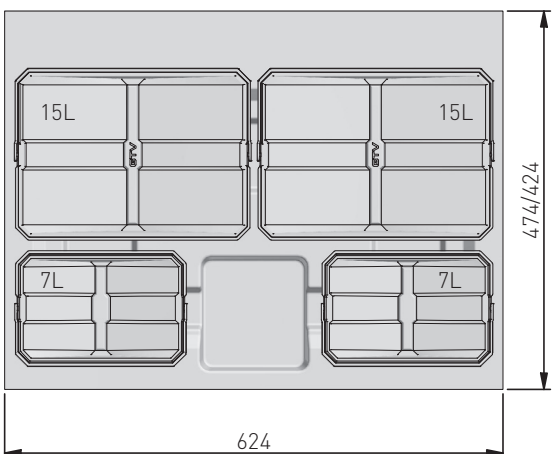

obszar do docięcia  
area to be cut  
место для подрезки

mm	L (mm)
900	864
800	764
700	664
600	564

Wymiary produktu  
Product dimensions  
Размеры продукта

Pojemniki  
Containers  
Контейнеры

 obszar możliwy do przycięcia  
area to be cut  
область для подрезки

PB-AS-600-2X15L-45

PB-AS-600-2X15L-2X7L

PB-AS-600-1X15L-2X7L-45

PB-AS-600-1X15L-3X7L

PB-AS-700-2X15L-2X7L-45

PB-AS-800-4X15L

PB-AS-800-2X15L-2X7L-45

PB-AS-900-4X15L

1. Zmierz potrzebne światło szuflady dla tacki  
 Measure the drawer space for the tray  
 Измерьте необходимую длину для лотка

2. Przytnij tackę  
 Cut the tray  
 Подрежьте лоток, при необходимости

3. Wsuń tackę  
 Pull out the tray  
 Вставьте лоток