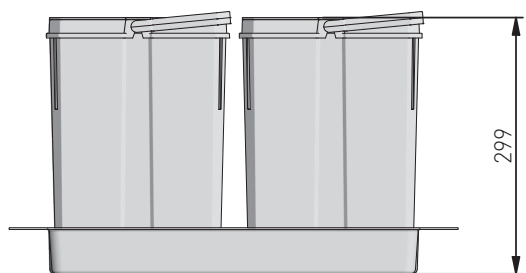

PB-AS-600-2X15L-45