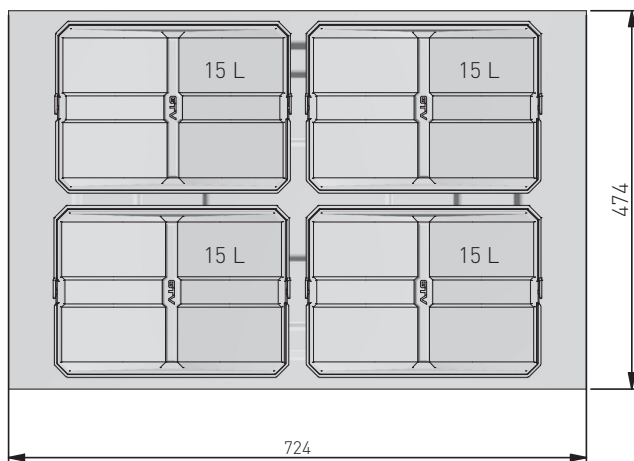

obszar do docięcia  
area to be cut  
место для подрезки

mm	L (mm)
900	864
800	764
700	664
600	564

Wymiary produktu  
Product dimensions  
Размеры продукта

Pojemniki  
Containers  
Контейнеры

 obszar możliwy do przycięcia  
area to be cut  
область для подрезки

PB-AS-600-2X15L-45

PB-AS-600-2X15L-2X7L

PB-AS-600-1X15L-2X7L-45

PB-AS-600-1X15L-3X7L

PB-AS-700-2X15L-2X7L-45

PB-AS-800-4X15L

PB-AS-800-2X15L-2X7L-45

PB-AS-900-4X15L

1. Zmierz potrzebne światło szuflady dla tacki  
 Measure the drawer space for the tray  
 Измерьте необходимую длину для лотка

2. Przytnij tackę  
 Cut the tray  
 Подрежьте лоток, при необходимости

3. Wsuń tackę  
 Pull out the tray  
 Вставьте лоток