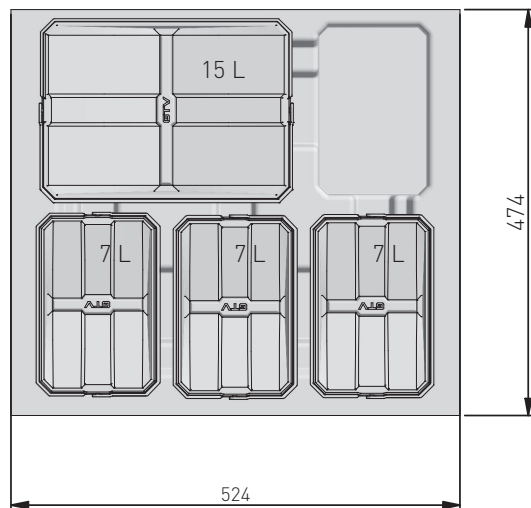

obszar do docięcia  
area to be cut  
место для подрезки

mm	L (mm)
900	864
800	764
700	664
600	564

Wymiary produktu  
Product dimensions  
Размеры продукта

Pojemniki  
Containers  
Контейнеры

 obszar możliwy do przycięcia  
area to be cut  
область для подрезки

PB-AS-600-2X15L-45

PB-AS-600-2X15L-2X7L

PB-AS-600-1X15L-2X7L-45

PB-AS-600-1X15L-3X7L

PB-AS-700-2X15L-2X7L-45

PB-AS-800-4X15L

PB-AS-800-2X15L-2X7L-45

PB-AS-900-4X15L

1. Zmierz potrzebne światło szuflady dla tacki  
 Measure the drawer space for the tray  
 Измерьте необходимую длину для лотка

2. Przytnij tackę  
 Cut the tray  
 Подрежьте лоток, при необходимости

3. Wsuń tackę  
 Pull out the tray  
 Вставьте лоток