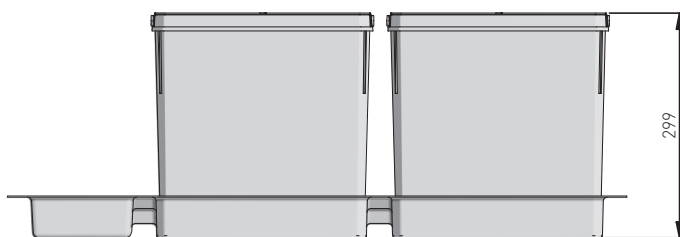

obszar do docięcia  
area to be cut  
место для подрезки

mm	L (mm)
900	864
800	764
700	664
600	564

Wymiary produktu  
Product dimensions  
Размеры продукта

Pojemniki  
Containers  
Контейнеры

 obszar możliwy do przycięcia  
area to be cut  
область для подрезки

PB-AS-600-2X15L-45

PB-AS-600-2X15L-2X7L

PB-AS-600-1X15L-2X7L-45

PB-AS-600-1X15L-3X7L

PB-AS-700-2X15L-2X7L-45

PB-AS-800-4X15L

PB-AS-800-2X15L-2X7L-45

PB-AS-900-4X15L