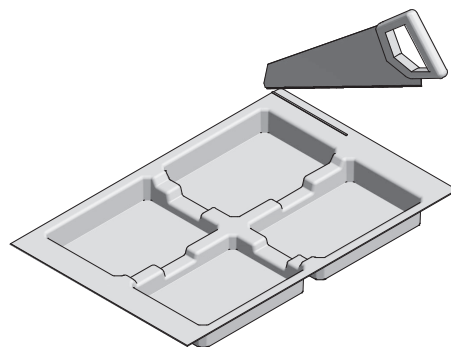

obszar do docięcia  
area to be cut  
место для подрезки

mm	L (mm)
900	864
800	764
700	664
600	564

Wymiary produktu  
Product dimensions  
Размеры продукта

Pojemniki  
Containers  
Контейнеры

 obszar możliwy do przycięcia  
area to be cut  
область для подрезки

PB-AS-600-2X15L-45

PB-AS-600-2X15L-2X7L

PB-AS-600-1X15L-2X7L-45

PB-AS-600-1X15L-3X7L

PB-AS-700-2X15L-2X7L-45

PB-AS-800-4X15L

PB-AS-800-2X15L-2X7L-45

PB-AS-900-4X15L

1. Zmierz potrzebne światło szuflady dla tacki  
 Measure the drawer space for the tray  
 Измерьте необходимую длину для лотка

2. Przytnij tackę  
 Cut the tray  
 Подрежьте лоток, при необходимости

3. Wsuń tackę  
 Pull out the tray  
 Вставьте лоток