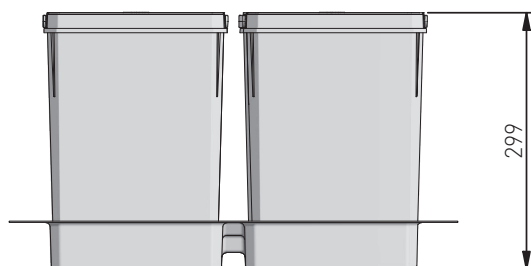

PB-AS-600-2X15L-2X7L