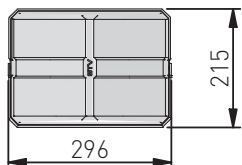

obszar do docięcia  
area to be cut  
место для подрезки

mm	L (mm)
900	864
800	764
700	664
600	564

Wymiary produktu  
Product dimensions  
Размеры продукта

Pojemniki  
Containers  
Контейнеры

 obszar możliwy do przycięcia  
area to be cut  
область для подрезки