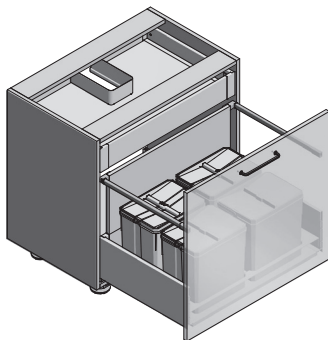

PAKOWANIE / PACKING / УПАКОВКА

POWIĄZANE PRODUKTY / RELATED PRODUCTS / СВЯЗАННЫЕ ПРОДУКТЫ

Axis Pro