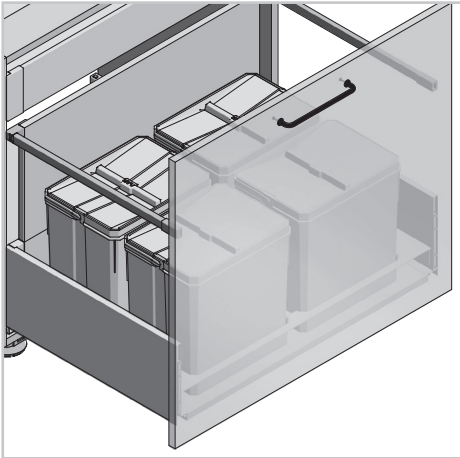

## PARAMETRY / CHARACTERISTICS / ХАРАКТЕРИСТИКИ

- dostępne kolory: szary/antracyt  
available colours: grey/anthracite  
доступные цвета: серый/антрацитовый
- materiał: tworzywo  
material: plastic  
материал: пластик
- kompatybilne z Modern Box, Modern Box Pro, Axis Pro i szufladami innych producentów  
compatible with Modern Box, Modern Box Pro, Axis Pro and other manufacturers' drawers  
подходит для Modern Box, AxisPro, МВPro и других выдвижных ящиков
- kosze do szafek o szerokości 600, 700, 800, 900 mm  
baskets for cabinets 600, 700, 800, 900 mm wide  
для выдвижных ящиков 600, 700, 800, 900
- możliwość przycięcia tacki  
possibility to cut the tray  
возможна подрезка
- dostępne w dwóch rzeczywistych rozmiarach: 7 l oraz 15 l  
available in two real sizes: 7 l and 15 l  
контейнеры 7 л, 15 л
- do głębokości: 450\*-500 mm  
to a depth of: 450\*-500 mm  
для глубины 450\*-500 мм