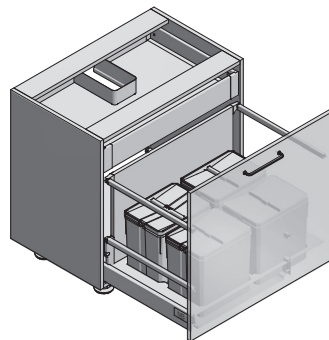

SEGREGATORY NA ŚMIECI AXISPACE AXISPACE CONTAINERS СЕГРЕГАТОРЫ ДЛЯ ОТХОДОВ AXISPACE

PARAMETRY / CHARACTERISTICS / ХАРАКТЕРИСТИКИ

- dostępne kolory: szary/antracyt
  available colours: grey/anthracite
  доступные цвета: серый/антрацитовый
- materiał: tworzywo
  material: plastic
  материал: пластик
- kompatybilne z Modern Box, Modern Box Pro, Axis Pro i szufladami innych producentów
  compatible with Modern Box, Modern Box Pro, Axis Pro and other manufacturers' drawers
  подходит для Modern Box, AxisPro, МВPro и других выдвижных ящиков
- kosze do szafek o szerokości 600, 700, 800, 900 mm
  baskets for cabinets 600, 700, 800, 900 mm wide
  для выдвижных ящиков 600, 700, 800, 900
- możliwość przycięcia tacki
  possibility to cut the tray
  возможна подрезка
- dostępne w dwóch rzeczywistych rozmiarach: 7 l oraz 15 l
  available in two real sizes: 7 l and 15 l
  контейнеры 7 л, 15 л
- do głębokości: 450*-500 mm
  to a depth of: 450*-500 mm
  для глубины 450*-500 мм

*dla wybranych wersji
*for selected versions
*для выбранных вариантов

PAKOWANIE / PACKING / УПАКОВКА

POWIĄZANE PRODUKTY / RELATED PRODUCTS / СВЯЗАННЫЕ ПРОДУКТЫ

Modern Box

PB-AS-600-2X15L-45*	600		2 x 15 L	antracyt anthracite антрацит	tworzywo sztuczne z cząsteczkami grafenu** plastic with graphene particles** пластик с частицами графена**
PB-AS-600-2x15L-2X7L			2 x 15 L, 2 x 7 L		
PB-AS-600-1X15L-2X7L-45*			1 x 15 L, 2 x 7 L		
PB-AS-600-1X15L-3X7L			1 x 15 L, 3 x 7 L		
PB-AS-700-2X15L-2X7L-45*	700		2 x 15 L, 2 x 7 L		
PB-AS-800-4x15L	800		4 x 15 L		
PB-AS-800-2x15L-2X7L-45*		2 x 15 L, 2 x 7 L			
PB-AS-900-4x15L	900		4 x 15 L		
PB-AS-W-15L	-		15 L		
PB-AS-W-7L	-		7 L		

*możliwość zastosowania do głębokości szafki 450 mm

*can be used up to a cabinet depth of 450 mm

*возможность использования при глубине шкафа до 450 мм