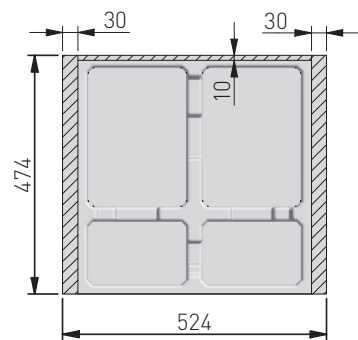

obszar do docięcia  
area to be cut  
место для подрезки

mm	L (mm)
900	864
800	764
700	664
600	564

Wymiary produktu  
Product dimensions  
Размеры продукта

Pojemniki  
Containers  
Контейнеры

 obszar możliwy do przycięcia  
area to be cut  
область для подрезки