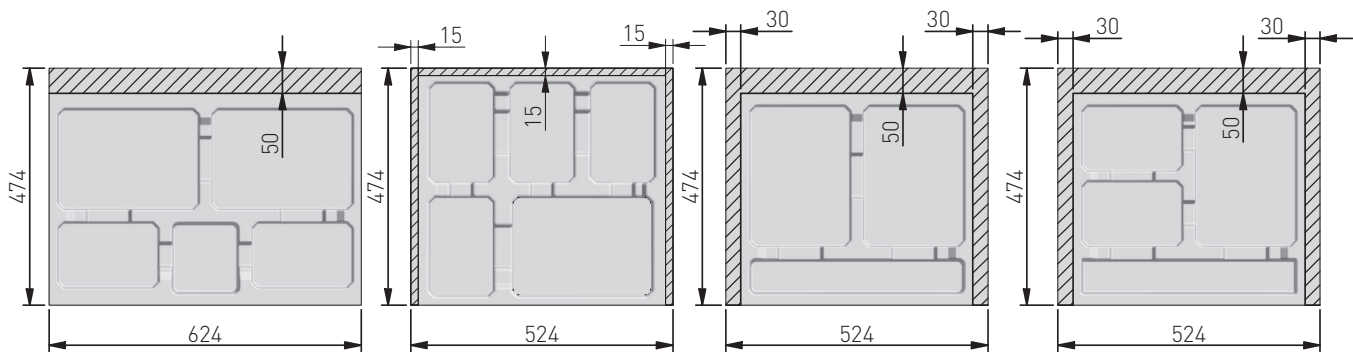

obszar do docięcia  
area to be cut  
место для подрезки

mm	L (mm)
900	864
800	764
700	664
600	564

Wymiary produktu  
Product dimensions  
Размеры продукта

Pojemniki  
Containers  
Контейнеры

 obszar możliwy do przycięcia  
area to be cut  
область для подрезки