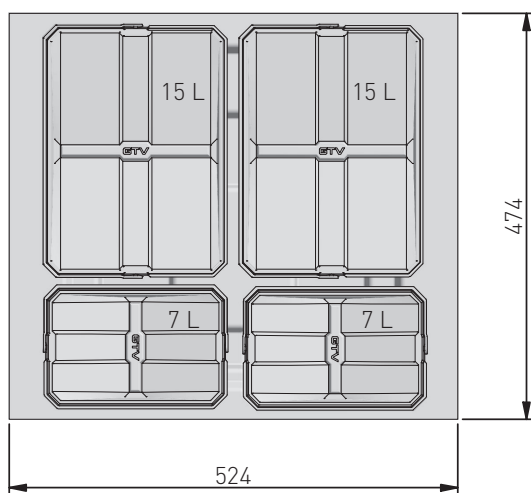

obszar do docięcia  
area to be cut  
место для подрезки

mm	L (mm)
900	864
800	764
700	664
600	564

Wymiary produktu  
Product dimensions  
Размеры продукта

Pojemniki  
Containers  
Контейнеры

 obszar możliwy do przycięcia  
area to be cut  
область для подрезки

PB-AS-600-2X15L-45

PB-AS-600-2X15L-2X7L

PB-AS-600-1X15L-2X7L-45

PB-AS-600-1X15L-3X7L

PB-AS-700-2X15L-2X7L-45

PB-AS-800-4X15L

PB-AS-800-2X15L-2X7L-45

PB-AS-900-4X15L