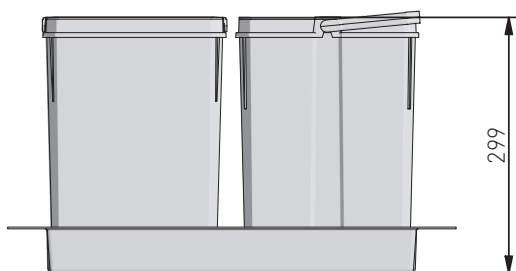

PB-AS-600-1X15L-2X7L-45