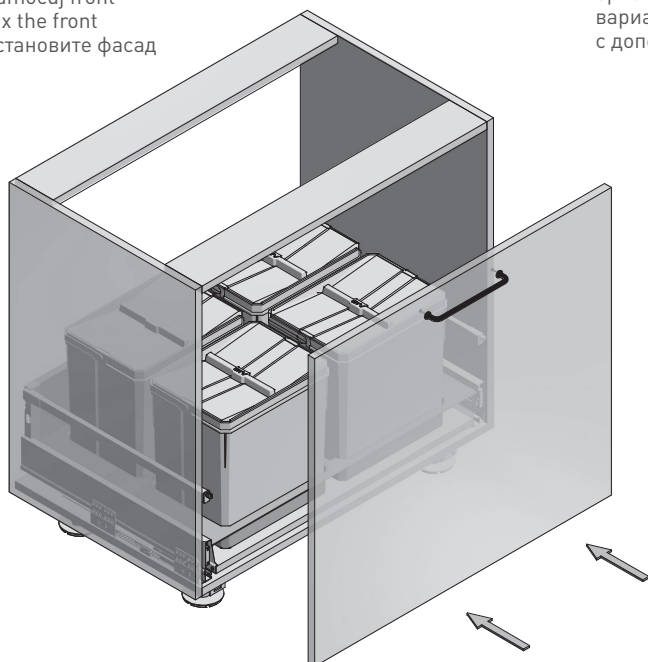

obszar do docięcia  
area to be cut  
место для подрезки

mm	L (mm)
900	864
800	764
700	664
600	564

Wymiary produktu  
Product dimensions  
Размеры продукта

Pojemniki  
Containers  
Контейнеры

 obszar możliwy do przycięcia  
area to be cut  
область для подрезки

1. Zmierz potrzebne światło szuflady dla tacki  
 Measure the drawer space for the tray  
 Измерьте необходимую длину для лотка

2. Przytnij tackę  
 Cut the tray  
 Подрежьте лоток, при необходимости

3. Wsuń tackę  
 Pull out the tray  
 Вставьте лоток

4. Wstaw pojemniki  
 Insert containers  
 Установите контейнеры

5. Zamocuj front  
 Fix the front  
 Установите фасад

\*opcja szuflady z dodatkowymi relingami  
 option of drawer with additional rails  
 вариант для выдвижного ящика  
 с дополнительными рейлингами