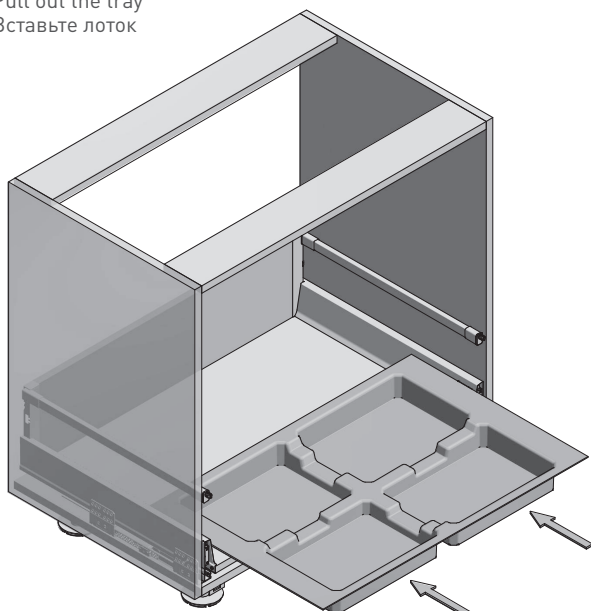

obszar do docięcia  
area to be cut  
место для подрезки

mm	L (mm)
900	864
800	764
700	664
600	564

Wymiary produktu  
Product dimensions  
Размеры продукта

Pojemniki  
Containers  
Контейнеры

 obszar możliwy do przycięcia  
area to be cut  
область для подрезки

PB-AS-600-2X15L-45

PB-AS-600-2X15L-2X7L

PB-AS-600-1X15L-2X7L-45

PB-AS-600-1X15L-3X7L

PB-AS-700-2X15L-2X7L-45

PB-AS-800-4X15L

PB-AS-800-2X15L-2X7L-45

PB-AS-900-4X15L

1. Zmierz potrzebne światło szuflady dla tacki  
 Measure the drawer space for the tray  
 Измерьте необходимую длину для лотка

2. Przytnij tackę  
 Cut the tray  
 Подрежьте лоток, при необходимости

3. Wsuń tackę  
 Pull out the tray  
 Вставьте лоток