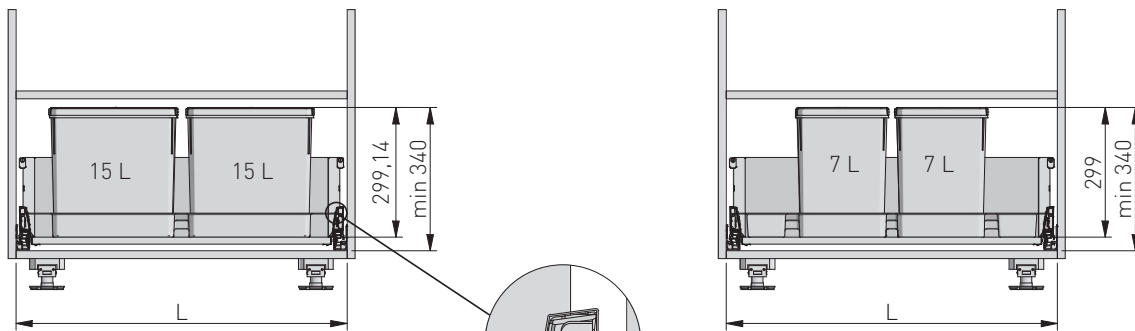

obszar do docięcia  
area to be cut  
место для подрезки

mm	L (mm)
900	864
800	764
700	664
600	564

Wymiary produktu  
Product dimensions  
Размеры продукта

Pojemniki  
Containers  
Контейнеры

 obszar możliwy do przycięcia  
area to be cut  
область для подрезки