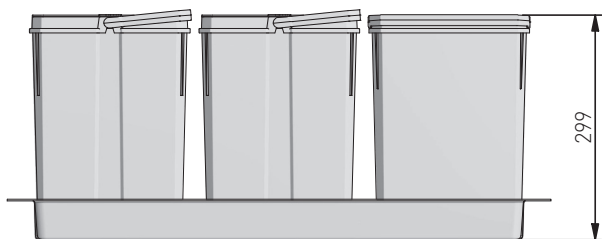

obszar do docięcia  
area to be cut  
место для подрезки

mm	L (mm)
900	864
800	764
700	664
600	564

Wymiary produktu  
Product dimensions  
Размеры продукта

Pojemniki  
Containers  
Контейнеры

 obszar możliwy do przycięcia  
area to be cut  
область для подрезки

PB-AS-600-2X15L-45

PB-AS-600-2X15L-2X7L

PB-AS-600-1X15L-2X7L-45

PB-AS-600-1X15L-3X7L

PB-AS-700-2X15L-2X7L-45

PB-AS-800-4X15L

PB-AS-800-2X15L-2X7L-45

PB-AS-900-4X15L

1. Zmierz potrzebne światło szuflady dla tacki  
 Measure the drawer space for the tray  
 Измерьте необходимую длину для лотка

2. Przytnij tackę  
 Cut the tray  
 Подрежьте лоток, при необходимости

3. Wsuń tackę  
 Pull out the tray  
 Вставьте лоток