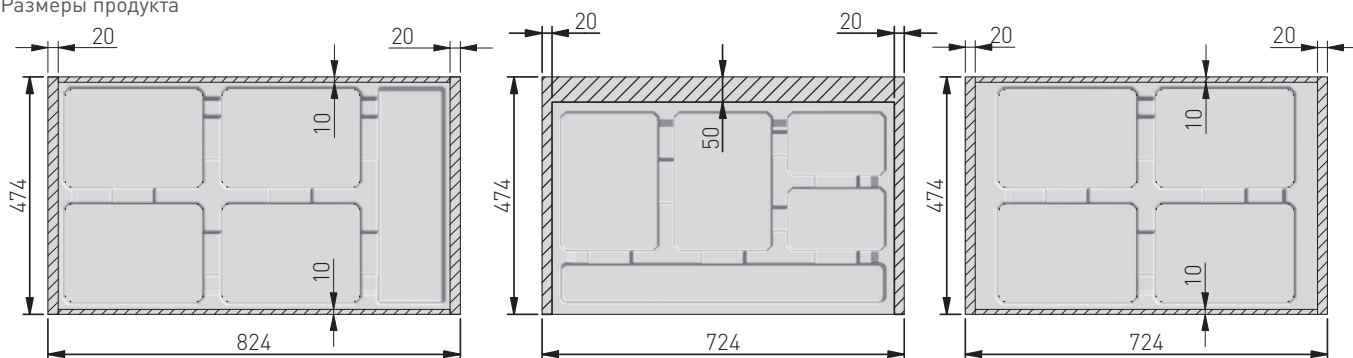

obszar do docięcia  
area to be cut  
место для подрезки

mm	L (mm)
900	864
800	764
700	664
600	564

Wymiary produktu  
Product dimensions  
Размеры продукта

Pojemniki  
Containers  
Контейнеры

 obszar możliwy do przycięcia  
area to be cut  
область для подрезки