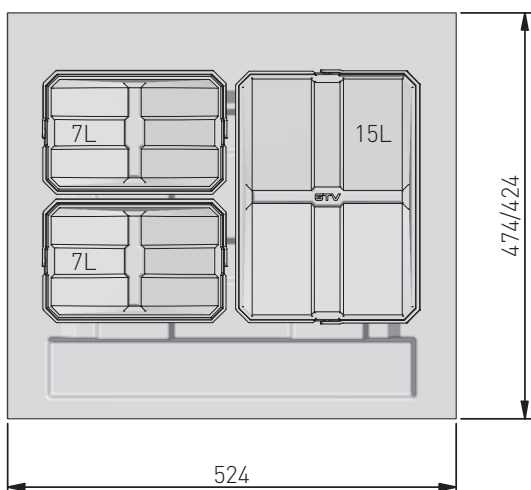

obszar do docięcia  
area to be cut  
место для подрезки

mm	L (mm)
900	864
800	764
700	664
600	564

Wymiary produktu  
Product dimensions  
Размеры продукта

Pojemniki  
Containers  
Контейнеры

 obszar możliwy do przycięcia  
area to be cut  
область для подрезки

PB-AS-600-2X15L-45

PB-AS-600-2X15L-2X7L

PB-AS-600-1X15L-2X7L-45

PB-AS-600-1X15L-3X7L

PB-AS-700-2X15L-2X7L-45

PB-AS-800-4X15L

PB-AS-800-2X15L-2X7L-45

PB-AS-900-4X15L