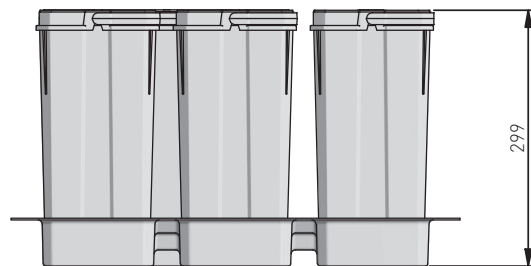

obszar do docięcia  
area to be cut  
место для подрезки

mm	L (mm)
900	864
800	764
700	664
600	564

Wymiary produktu  
Product dimensions  
Размеры продукта

Pojemniki  
Containers  
Контейнеры

 obszar możliwy do przycięcia  
area to be cut  
область для подрезки

PB-AS-600-2X15L-45

PB-AS-600-2X15L-2X7L

PB-AS-600-1X15L-2X7L-45

PB-AS-600-1X15L-3X7L

PB-AS-700-2X15L-2X7L-45

PB-AS-800-4X15L

PB-AS-800-2X15L-2X7L-45

PB-AS-900-4X15L

1. Zmierz potrzebne światło szuflady dla tacki  
 Measure the drawer space for the tray  
 Измерьте необходимую длину для лотка

2. Przytnij tackę  
 Cut the tray  
 Подрежьте лоток, при необходимости

3. Wsuń tackę  
 Pull out the tray  
 Вставьте лоток