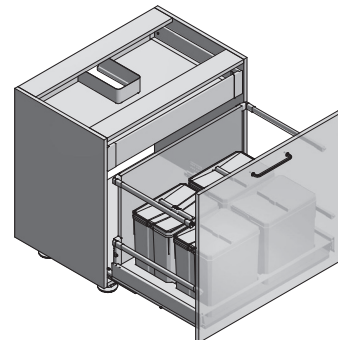

Modern Box Pro

PB-AS-600-2X15L-45*	600		2 x 15 L	antracyt anthracite антрацит	tworzywo sztuczne z cząsteczkami grafenu** plastic with graphene particles** пластик с частицами графена**
PB-AS-600-2x15L-2X7L			2 x 15 L, 2 x 7 L		
PB-AS-600-1X15L-2X7L-45*			1 x 15 L, 2 x 7 L		
PB-AS-600-1X15L-3X7L			1 x 15 L, 3 x 7 L		
PB-AS-700-2X15L-2X7L-45*	700		2 x 15 L, 2 x 7 L		
PB-AS-800-4x15L	800		4 x 15 L		
PB-AS-800-2x15L-2X7L-45*		2 x 15 L, 2 x 7 L			
PB-AS-900-4x15L	900		4 x 15 L		
PB-AS-W-15L	-		15 L		
PB-AS-W-7L	-		7 L		

*możliwość zastosowania do głębokości szafki 450 mm

*can be used up to a cabinet depth of 450 mm

*возможность использования при глубине шкафа до 450 мм

**Grafen to nanomateriał utworzony z węgla o działaniu antybakteryjnym i antygrzybicznym. Jest on w stanie wyeliminować ze swojej powierzchni nawet do 99% drobnoustrojów w przeciągu 120 minut.

Graphene is a nanomaterial made of carbon with antibacterial and antifungal properties. It is able to eliminate up to 99% of microorganisms from its surface within 120 minutes.

Графен — это наноматериал из углерода с антибактериальными и противогрибковыми свойствами. Он способен устранить до 99% микроорганизмов со своей поверхности в течение 120 минут.