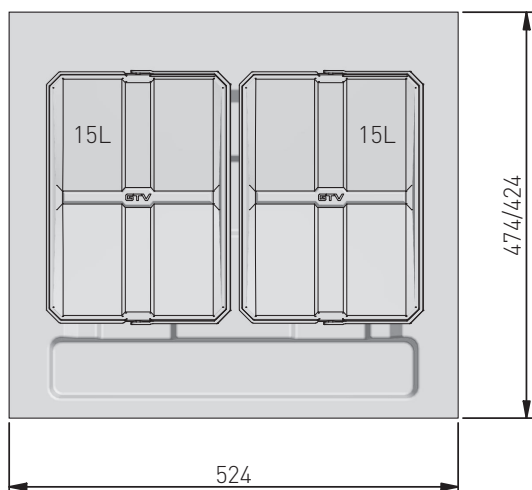

obszar do docięcia  
area to be cut  
место для подрезки

mm	L (mm)
900	864
800	764
700	664
600	564

Wymiary produktu  
Product dimensions  
Размеры продукта

Pojemniki  
Containers  
Контейнеры

 obszar możliwy do przycięcia  
area to be cut  
область для подрезки

PB-AS-600-2X15L-45

PB-AS-600-2X15L-2X7L

PB-AS-600-1X15L-2X7L-45

PB-AS-600-1X15L-3X7L

PB-AS-700-2X15L-2X7L-45

PB-AS-800-4X15L

PB-AS-800-2X15L-2X7L-45

PB-AS-900-4X15L