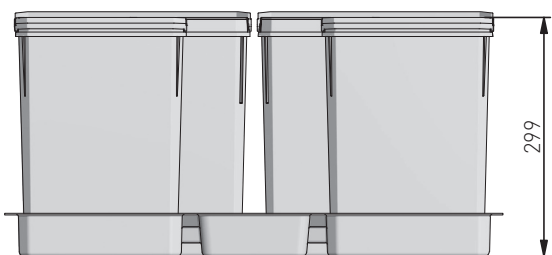

obszar do docięcia  
area to be cut  
место для подрезки

mm	L (mm)
900	864
800	764
700	664
600	564

Wymiary produktu  
Product dimensions  
Размеры продукта

Pojemniki  
Containers  
Контейнеры

 obszar możliwy do przycięcia  
area to be cut  
область для подрезки

PB-AS-600-2X15L-45

PB-AS-600-2X15L-2X7L

PB-AS-600-1X15L-2X7L-45

PB-AS-600-1X15L-3X7L

PB-AS-700-2X15L-2X7L-45

PB-AS-800-4X15L

PB-AS-800-2X15L-2X7L-45

PB-AS-900-4X15L

1. Zmierz potrzebne światło szuflady dla tacki  
 Measure the drawer space for the tray  
 Измерьте необходимую длину для лотка

2. Przytnij tackę  
 Cut the tray  
 Подрежьте лоток, при необходимости

3. Wsuń tackę  
 Pull out the tray  
 Вставьте лоток