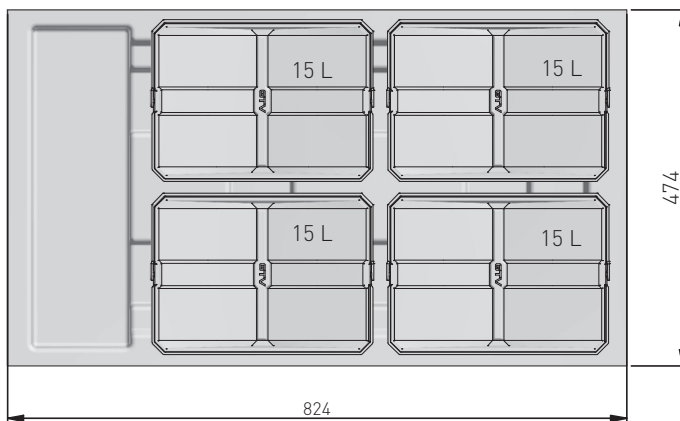

obszar do docięcia  
area to be cut  
место для подрезки

mm	L (mm)
900	864
800	764
700	664
600	564

Wymiary produktu  
Product dimensions  
Размеры продукта

Pojemniki  
Containers  
Контейнеры

 obszar możliwy do przycięcia  
area to be cut  
область для подрезки

PB-AS-600-2X15L-45

PB-AS-600-2X15L-2X7L

PB-AS-600-1X15L-2X7L-45

PB-AS-600-1X15L-3X7L

PB-AS-700-2X15L-2X7L-45

PB-AS-800-4X15L

PB-AS-800-2X15L-2X7L-45

PB-AS-900-4X15L

1. Zmierz potrzebne światło szuflady dla tacki  
 Measure the drawer space for the tray  
 Измерьте необходимую длину для лотка

2. Przytnij tackę  
 Cut the tray  
 Подрежьте лоток, при необходимости

3. Wsuń tackę  
 Pull out the tray  
 Вставьте лоток