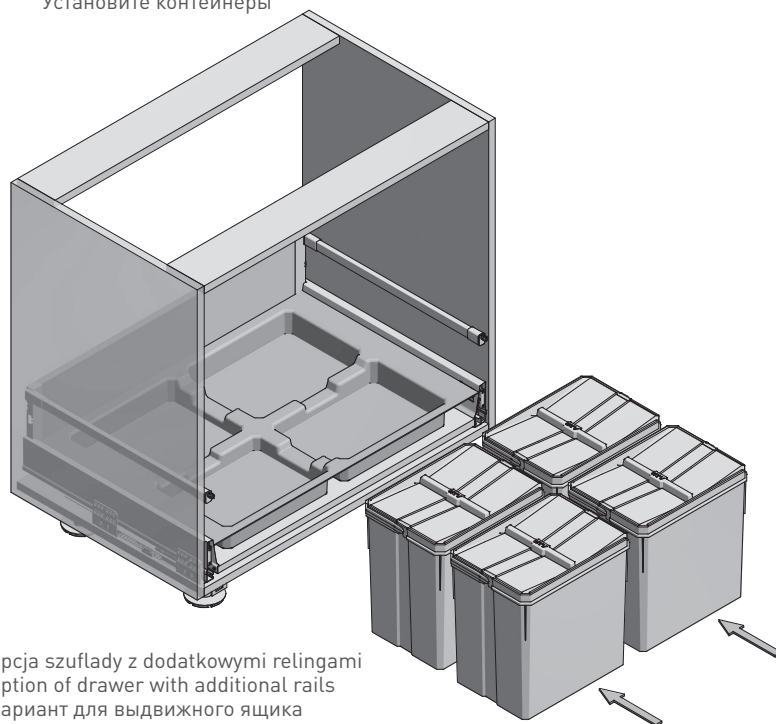

4. Wstaw pojemniki
  Insert containers
  Установите контейнеры