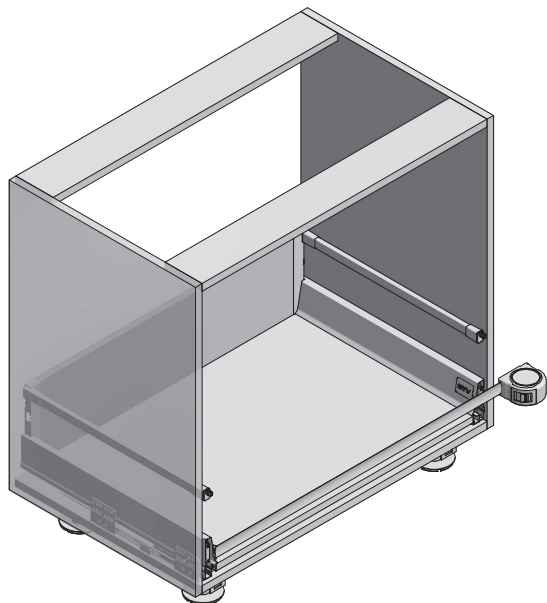

PB-AS-600-2X15L-45

PB-AS-600-2X15L-2X7L

PB-AS-600-1X15L-2X7L-45

PB-AS-600-1X15L-3X7L

PB-AS-700-2X15L-2X7L-45

PB-AS-800-4X15L

PB-AS-800-2X15L-2X7L-45

PB-AS-900-4X15L

1. Zmierz potrzebne światło szuflady dla tacki  
 Measure the drawer space for the tray  
 Измерьте необходимую длину для лотка

2. Przytnij tackę  
 Cut the tray  
 Подрежьте лоток, при необходимости

3. Wsuń tackę  
 Pull out the tray  
 Вставьте лоток