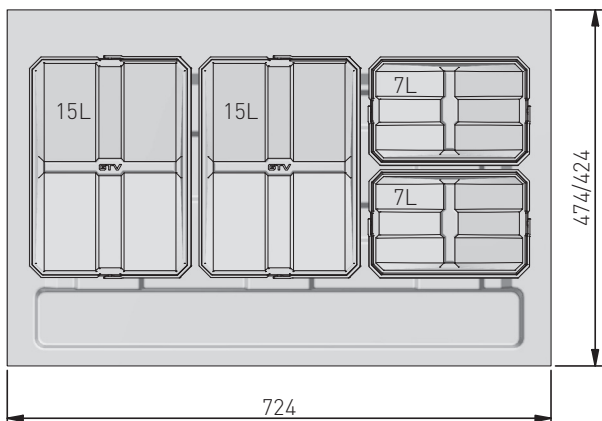

obszar do docięcia  
area to be cut  
место для подрезки

mm	L (mm)
900	864
800	764
700	664
600	564

Wymiary produktu  
Product dimensions  
Размеры продукта

Pojemniki  
Containers  
Контейнеры

 obszar możliwy do przycięcia  
area to be cut  
область для подрезки

PB-AS-600-2X15L-45

PB-AS-600-2X15L-2X7L

PB-AS-600-1X15L-2X7L-45

PB-AS-600-1X15L-3X7L

PB-AS-700-2X15L-2X7L-45

PB-AS-800-4X15L

PB-AS-800-2X15L-2X7L-45

PB-AS-900-4X15L

1. Zmierz potrzebne światło szuflady dla tacki  
 Measure the drawer space for the tray  
 Измерьте необходимую длину для лотка

2. Przytnij tackę  
 Cut the tray  
 Подрежьте лоток, при необходимости

3. Wsuń tackę  
 Pull out the tray  
 Вставьте лоток