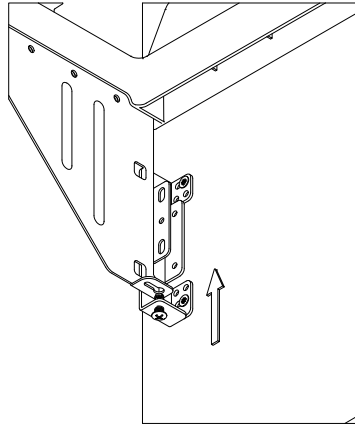

# PB-45-MF2X34-60A

1	Mocowanie dolne	4 szt
2	Wkręty PFO4X16	16 szt
3	Wkręty PFO4X25	6 szt
4	Wkręty PFO4X14	8 szt
5	Tuleja dystansowa	4 kpl
6	Wkręty KFO4.5x65	4 szt
7	Mocowanie frontu	1 kpl

7.

8.

9.

10.

11.

12.