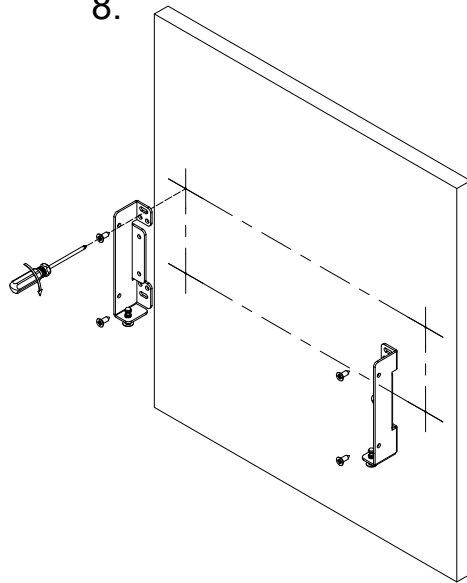

# PB-45-MF2X34-60A

1	Mocowanie dolne	4 szt
2	Wkręty PFO4X16	16 szt
3	Wkręty PFO4X25	6 szt
4	Wkręty PFO4X14	8 szt
5	Tuleja dystansowa	4 kpl
6	Wkręty KFO4.5x65	4 szt
7	Mocowanie frontu	1 kpl

7.

8.

9.

10.

11.

12.