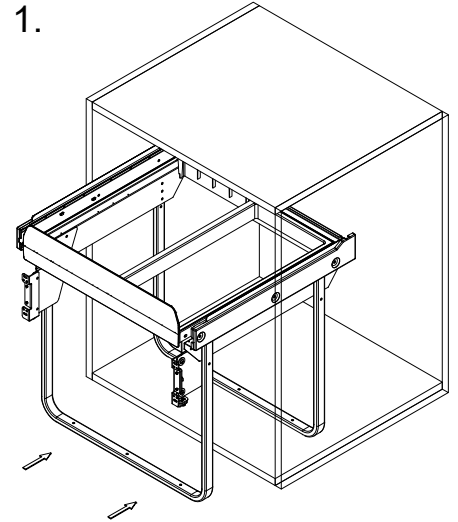

# PB-45-MF2X34-60A

1	Mocowanie dolne	4 szt
2	Wkręty PFO4X16	16 szt
3	Wkręty PFO4X25	6 szt
4	Wkręty PFO4X14	8 szt
5	Tuleja dystansowa	4 kpl
6	Wkręty KFO4.5x65	4 szt
7	Mocowanie frontu	1 kpl

7.

8.

9.

10.

11.

12.