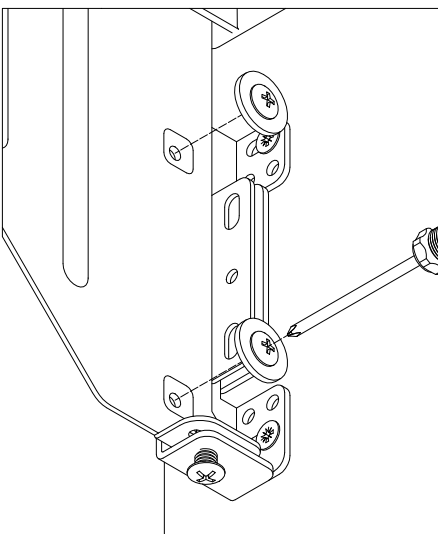

7.

8.

9.

10.

11.

12.

13.

14.

15.

16.