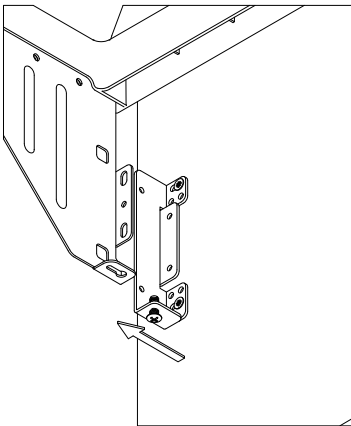

# PB-45-MF2X34-60A

1	Mocowanie dolne	4 szt
2	Wkręty PFO4X16	16 szt
3	Wkręty PFO4X25	6 szt
4	Wkręty PFO4X14	8 szt
5	Tuleja dystansowa	4 kpl
6	Wkręty KFO4.5x65	4 szt
7	Mocowanie frontu	1 kpl

7.

8.

9.

10.

11.

12.